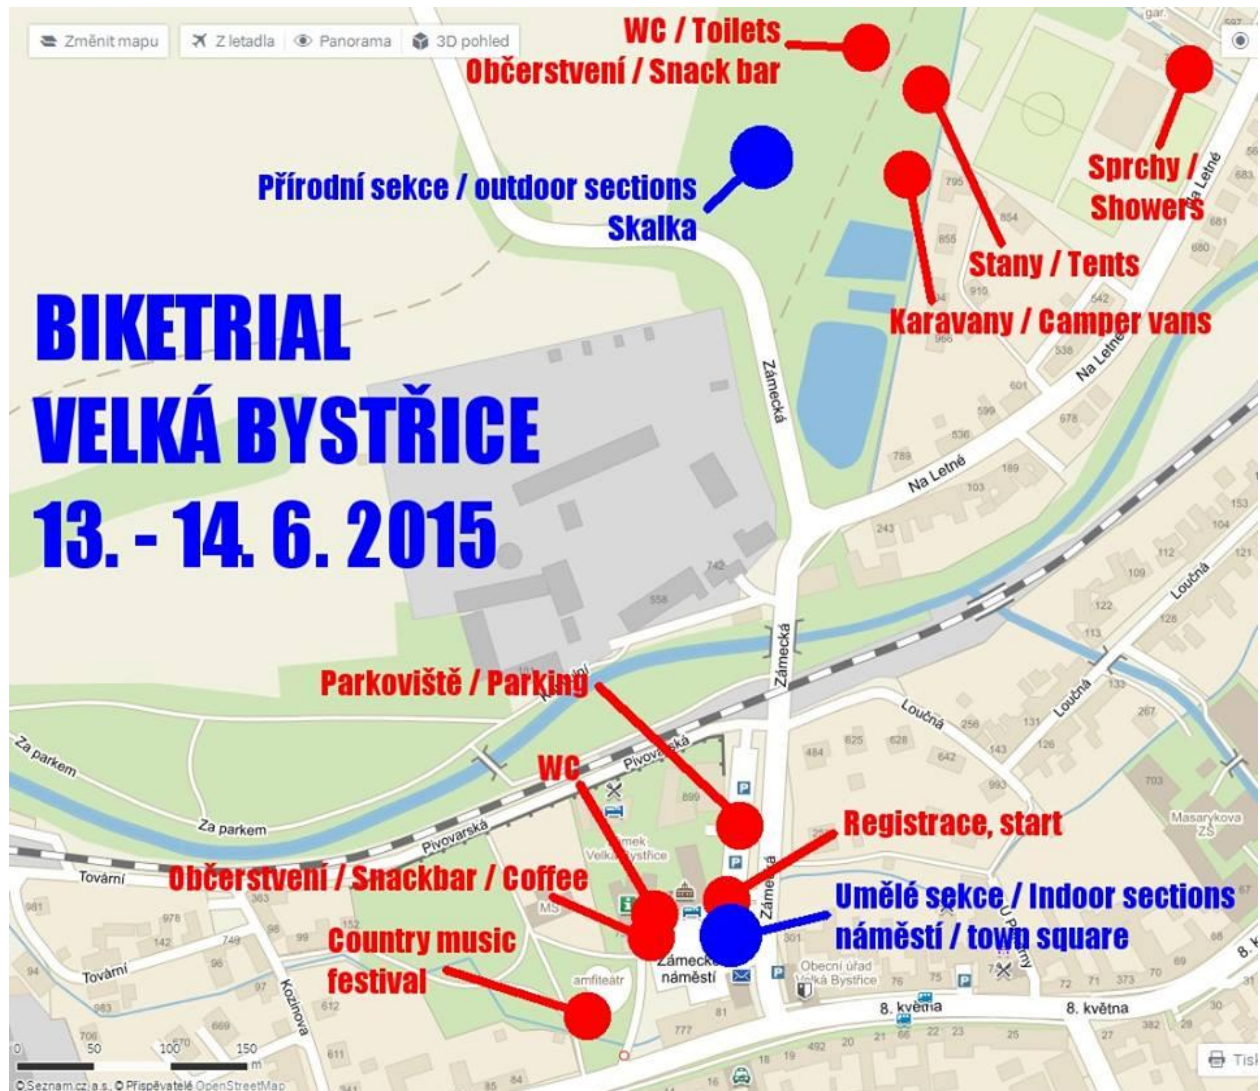

8:30-9:30	registration, licence control (no technical control in UCI)
10:00	start of all Youth games categories
12:00	start of OPEN trial categories
cca 15:30	award ceremony
18:00	camp place closed

OLOMOUC

SVATÝ KOPEČEK

VELKÁ BYSTRICE

**BIKETRIAL 13. 6.
SEKCE "SKALKA"**

- ▽ HOBBY R.
- ▽ POUSSIN+HOBBY B.
- ▽ BENJAMIN+HOBBY Z.
- ▽ MINIME+HOBBY M.
- ▽ JUNIOR+SENIOR
- ▽ ELITE

SEKCE NÁMĚSTÍ:

- 1 NEED FOR SPEED
- 2 AQUAPARK
- 3
- 11
- 12

**CYKLOTRIAL 14. 6.
SEKCE "SKALKA"**

- PROMESA
- POUSSIN
- BENJAMIN
- MINIME+OPEN
- GIRLS
- CADET+EXPERT
- ELITE 20+ELITE 26

SEKCE NÁMĚSTÍ:

- 1** NEED FOR SPEED
- 2** AQUAPARK
- 3**
- 11**
- 12**